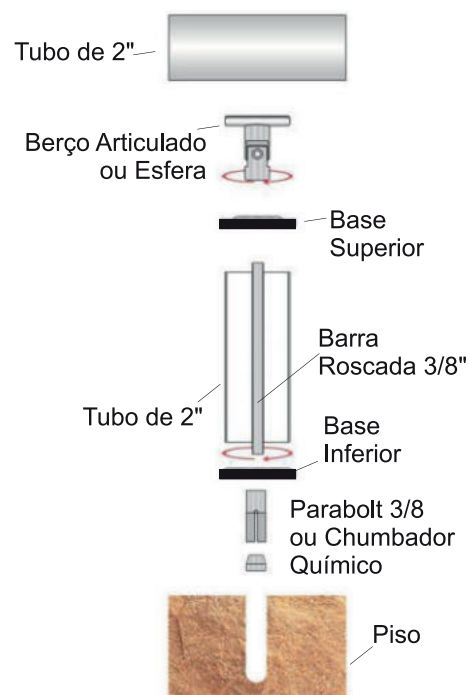

Base Superior Quadrado Fixa
Código - JS56