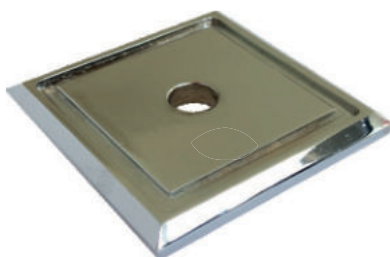

**Botão Prolongador Redondo**  
Material: Alumínio Maciço 2"  
Código - JS200

**Botão Prolongador Sextavado**  
Material: Alumínio Maciço 2"  
Código - JS202

**Botão Prolongador Quadrado**  
Material: Alumínio Maciço 2"  
Código - JS201

**Esfera**  
**Código - JS50**

**Berço Articulado para Tubo Redondo ou Quadrado**  
**Código - JS51**

**Base de Acabamento Superior Quadrado**  
**Código - JS52**

**Base de Acabamento Superior Redonda**  
**Código - JS53**