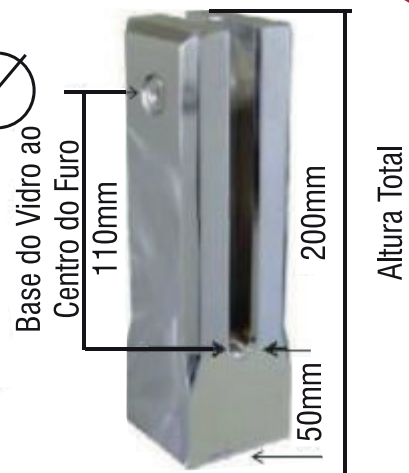

# LINHA TORRES

**EXCLUSIVO PARA ESCADA**

**Pinça Quadrada Especial para  
Escada Direita / Esquerda  
Código - JS101**

**USINADA EM  
GRAU**

**Pinça Quadrada  
Código - JS100**

Furo no Vidro 30mm  
Vidro de 10mm

Fixação:  
Parabolt 3/8" ou  
Chumbador Químico

Quadrado Maciço  
60x60

**EXCLUSIVO PARA GUARDA-CORPO E SACADA**

JS  Acessórios  
*Perfeito para o seu ambiente*

**OS DETALHES FAZEM A DIFERENÇA**