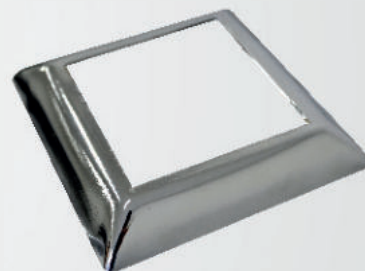

Conexão Articulado Quadrada 2"  
Código - JS33

Emenda Quadrada para  
Tubo de 2"  
Código - JS36

Nossos produtos são fabricados em alumínio maciço com a mais alta tecnologia no processo de fabricação, garantindo a qualidade das peças.

**Acabamento Quadrado  
com Esfera 2"**  
Código - JS16

**Articulador Quadrado  
para Tubo Quadrado 2"**  
Código - JS17

**Articulador Quadrado  
para Tubo Redondo 2"**  
Código - JS18

**Canopla Quadrada 2"**  
Código - JS19